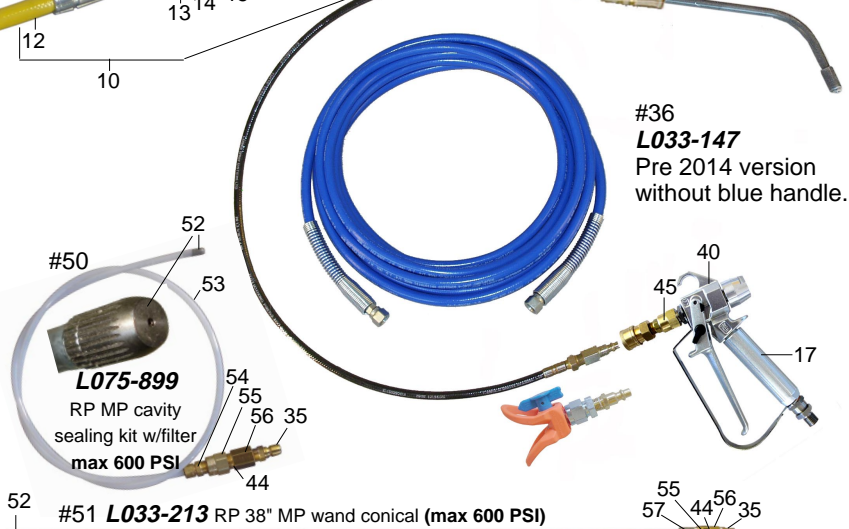

PARTS LIST & DIAGRAM

RUSTPROOFING AIRLESS GUN WAND ACCESSORIES

11
 6 5 4 3 2
L033-147 RP L-50 Rustproof Kit

Specifications

Maximum pressure: 3000 psi.
 Hose connection: 1/4" nps.

Pos.	Part nos.	Description	Qty.
------	-----------	-------------	------

Pos.	Part nos.	Description	Qty.
------	-----------	-------------	------

50	L075-899	RP MP cavity sealing kit w/filter	1
	L075-900	RP MP cavity sealing kit (w/o filter)	1
51	L033-213	RP 38" MP wand conical	
52	L035-902	Cavity sealing nozzle, .8mm (3-piece)	1
	L075-901	Replacement nozzle cap only	1
	9971029	Replacement o-ring, 4 x 1 mm	1
53	L075-903	Cavity sealing tube (per foot)	4
54	L075-905	Compression fitting	1
55	L033-542	Adapter, LE-F x 1/4F	1
56	L033-540	Adapter, 1/4F x LE-M (filter housing)	1
57	L015-180	Coupler, 1/4T x 1/4M	1

Pos.	Part nos.	Description	Qty.
------	-----------	-------------	------

L033-209 RP 38" HP wand w/90° angle spray			
60	L015-181	Stop collar	1
61	L056-603	Stop collar bolt, 10-32 x 1/2	1
62	L033-167	Tube, 38" x 5/16 OD SS	1
63	L033-166	Tip adapter, 90°	1
	L033-164	Mini tip seal	1
	L033-156	Mini tip core 413	1
	L033-159	Mini tip core 417	opt
	L033-152	Mini tip nut	1