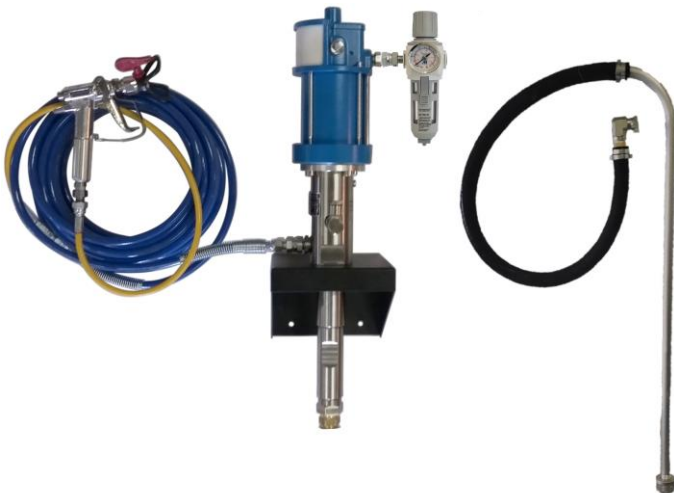

Volume débit libre: 1,1 gpm

Pression d'entrée d'air: 15-125 psi

Pression système maximale: 4000 psi

Consommation d'air: 2 à 7 cfm

LEMMER

Options
Available
Options
Disponibles

6L Hopper / Réservoir à Gravité 6L

Required item / Items requis:

1x L011-043 1x L298-500
1x L298-511
1x L298-515

Suction pipe 205L/45G Système d'aspiration 205L/ 45G

Required item / Items requis:

1x L011-043
1x L298-402

Fluid Filter / Filtre à Produit