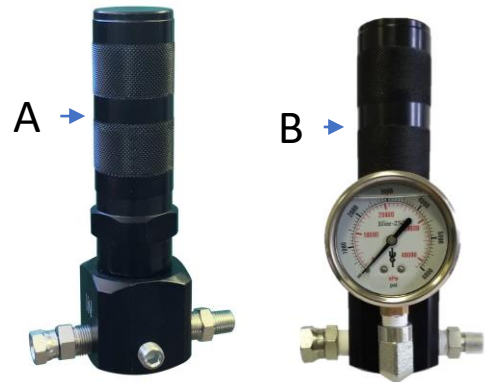

Required item / Items requis:

1x L011-043 1x L298-500
1x L298-511
1x L298-515

Suction pipe 205L/45G Système d'aspiration 205L/ 45G

Required item / Items requis:

1x L011-043
1x L298-402

Fluid Filter / Filtre à Produit